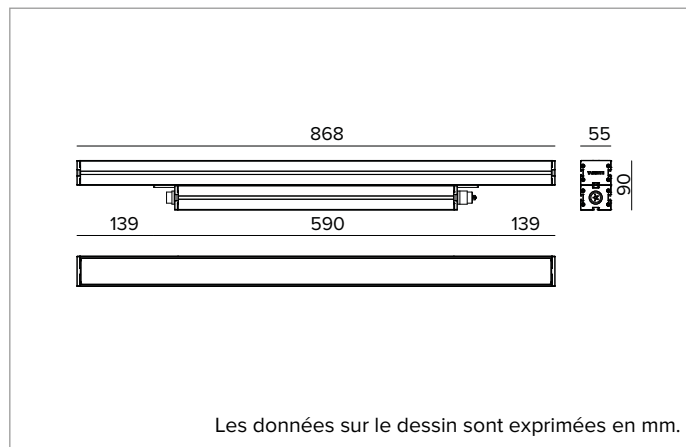

E0523GVL840ELFW | JEDI NOVA 55 Projecteur

Projecteur LED linéaire orientable

| | 4000K | H(m) | D1(m) | D2(m) | Emax(lx) | | |
|---------------|-----------------|------|--------|-------|----------|------|-----|
| | Ra80 | 123° | 12° | | | | |
| Fixture Power | 52W | 1 | 3.69 | 0.21 | 7355 | | |
| Source Flux | 7197lm | 2 | 7.37 | 0.42 | 1839 | | |
| Fixture Flux | 4969lm | 3 | 11.06 | 0.64 | 817 | | |
| Efficacy | 95lm/W | 4 | 14.75 | 0.85 | 460 | | |
| TS2060 | Imax=1108cd/klm | Imax | 7977cd | 5 | 18.43 | 1.06 | 294 |

SOURCE

Cartes linéaires LED haute puissance et haute efficacité Ra80.

Puissance nominale : 47.2

Flux nominal : 7197lm

Indice de rendu des couleurs : 80

CCT nominale : 4000K

CARACTÉRISTIQUES DE L'ÉCLAIRAGE

Optique composée de lentilles TIR en PMMA de degré optique et d'un filtre holographique.

Optique : LENTILLE

Ouverture du faisceau : GRZ 10°x120°

Rendement optique : 69%

Flux appareil : 4969lm

Efficacité lumineuse : 95lm/W

Sécurité photobiologique : Conforme au groupe RG1 (Risque faible)

CARACTÉRISTIQUES MÉCANIQUES

Couleur et finition : Blanc florentin

Dimensions : L=868mm

Poids : 4,4Kg

Versión : STANDARD

Degré de protection : IP66,IP67,IP68,IP69

Résistance mécanique : IK07

CARACTÉRISTIQUES ÉLECTRIQUES

Driver intégré, dans la version ON-OFF (positionné sous le corps optique). Fourni avec un câblage passant avec connecteurs IN/OUT à panneau avec scellement longitudinal (le scellement limite le risque de remontée de l'humidité vers le driver / le corps optique). Luminaire conforme à la norme EN 60598-2-22 pour l'alimentation électrique à partir d'un système de secours centralisé CPSS (Central Power Supply System), non intégrés au luminaire - zones à haut risque exclues. La puissance et le flux par défaut sont de 100% en AC et de 100% en DC.